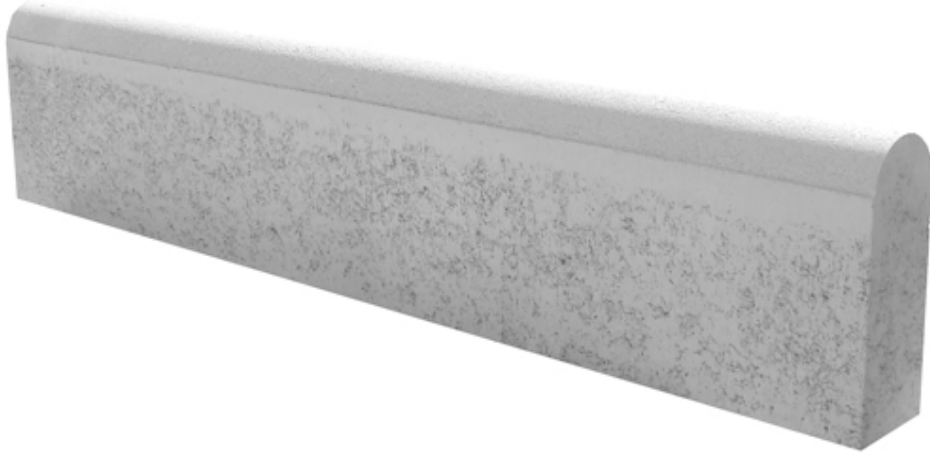

Bordillo jardín 20 C

---

Medidas (cm.)  
Kg. und.  
Tipo

---

100 x 20 x 8  
40

Bordillo de jardín

Guía de colores

---

Gris

Galería de Producto

BORDILLO DE CALZADA / ACERA	N. Comercial	L	b	b <sub>1</sub> - b <sub>0</sub>	d <sub>0</sub>
BORDILLO RECTO DC C 30x15 S3,5 (**)	B100x15/12x30	1000	150	120	30
	Tolerancias(*)	+/- 10	+/- 7	+/-4	+/-3
BORDILLO RECTO DC C6 25x15 S3,5	B100x15/12x25	1000	150	120	30
	Tolerancias(*)	+/- 10	+/- 7	+/-4	+/-3
BORDILLOS PEATONAL	N. Comercial	L	b	b <sub>0</sub>	d <sub>0</sub>
BORDILLO RECTO DC A 25x10 S3,5 (**)	B100x10/7x25	1000	100	70	30
	Tolerancias(*)	+/- 10	+/- 5	+/-3	+/-3
BORDILLO RECTO DC A 20x8 S3,5 B (**)	B100x8x20 B.	1000	80	70	10
	Tolerancias(*)	+/- 10	+/- 2	+/-4	+/-1
BORDILLO RECTO DC A 20x8 S3,5 C (**)	B100x8x20 C	1000	80	80	-
	Tolerancias(*)	+/- 10	+/- 2	+/-4	-
PIEZAS COMPLEMENTARIAS	N. Comercial	L	b	b <sub>0</sub>	d <sub>0</sub>
RIGOLA DC 10x30 A / I (**)	R50x30x10 A/I	498	300	-	130
	Tolerancias(*)	+/- 5	+/- 5	-	+/-4
Unidades Dimensionales:		(mm)	(mm)	(mm)	(mm)