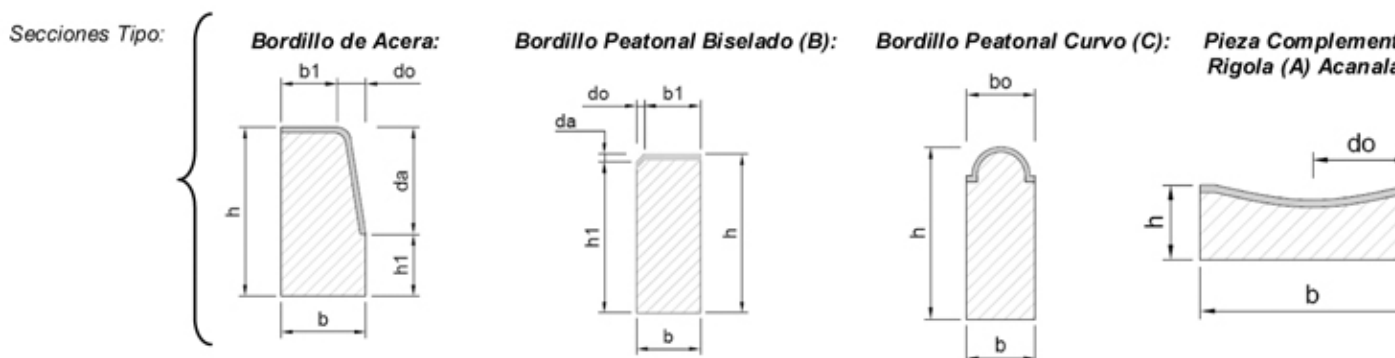

Bordillo jardín 20 C

---

Medidas (cm.)  
Kg. und.  
Tipo

---

100 x 20 x 8  
40

Bordillo de jardín

Guía de colores

---

Gris

Galería de Producto

BORDILLO DE CALZADA / ACERA	N. Comercial	L	b	b <sub>1</sub> - b <sub>0</sub>	d <sub>0</sub>
BORDILLO RECTO DC C 30x15 S3,5 (**)	B100x15/12x30	1000	150	120	30
	Tolerancias(*)	+/- 10	+/- 7	+/-4	+/-3
BORDILLO RECTO DC C6 25x15 S3,5	B100x15/12x25	1000	150	120	30
	Tolerancias(*)	+/- 10	+/- 7	+/-4	+/-3
BORDILLOS PEATONAL	N. Comercial	L	b	b <sub>0</sub>	d <sub>0</sub>
BORDILLO RECTO DC A 25x10 S3,5 (**)	B100x10/7x25	1000	100	70	30
	Tolerancias(*)	+/- 10	+/- 5	+/-3	+/-3
BORDILLO RECTO DC A 20x8 S3,5 B (**)	B100x8x20 B.	1000	80	70	10
	Tolerancias(*)	+/- 10	+/- 2	+/-4	+/-1
BORDILLO RECTO DC A 20x8 S3,5 C (**)	B100x8x20 C	1000	80	80	-
	Tolerancias(*)	+/- 10	+/- 2	+/-4	-
PIEZAS COMPLEMENTARIAS	N. Comercial	L	b	b <sub>0</sub>	d <sub>0</sub>
RIGOLA DC 10x30 A / I (**)	R50x30x10 A/I	498	300	-	130
	Tolerancias(*)	+/- 5	+/- 5	-	+/-4
Unidades Dimensionales:		(mm)	(mm)	(mm)	(mm)

(\*) Tolerancias dimensionales:

- a) Longitud: +/- 1% al mm más cercano, con un mínimo de 4mm y máximo de 10 mm
- b) Caras Vistas: +/- 3% al mm más cercano, con mínimo de 3mm y máximo de 5 mm
- c) Otras partes: +/- 5% al mm más cercano, con mínimo de 3mm y máximo de 10 mm