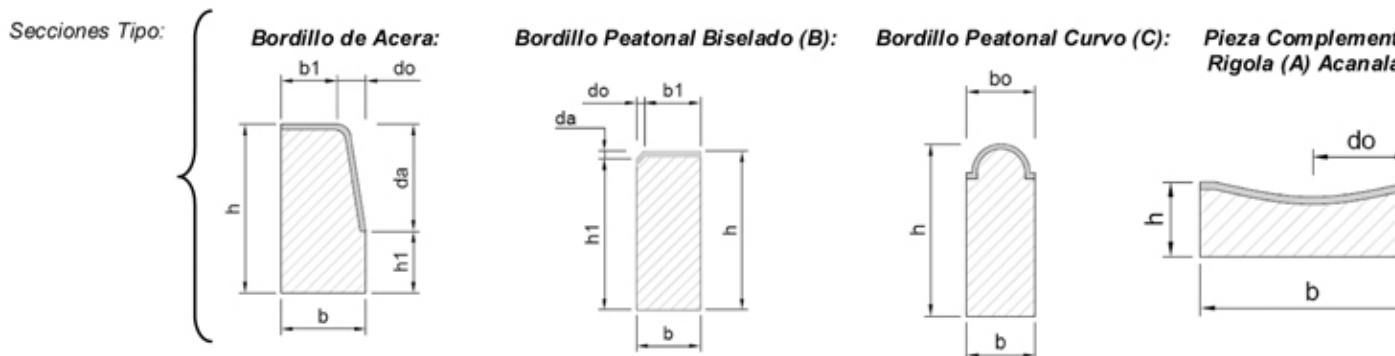

Bordillo jardín 20 R

Medidas (cm.)
Kg. und.
Tipo

100 x 20 x 8
40

Bordillo de jardín

Guía de colores

Gris

Galería de Producto

BORDILLO DE CALZADA / ACERA	N. Comercial	L	b	b ₁ - b ₀	d ₀
BORDILLO RECTO DC C 30x15 S3,5 (**)	B100x15/12x30	1000	150	120	30
	Tolerancias(*)	+/- 10	+/- 7	+/-4	+/-3
BORDILLO RECTO DC C6 25x15 S3,5	B100x15/12x25	1000	150	120	30
	Tolerancias(*)	+/- 10	+/- 7	+/-4	+/-3
BORDILLOS PEATONAL	N. Comercial	L	b	b ₀	d ₀
BORDILLO RECTO DC A 25x10 S3,5 (**)	B100x10/7x25	1000	100	70	30
	Tolerancias(*)	+/- 10	+/- 5	+/-3	+/-3
BORDILLO RECTO DC A 20x8 S3,5 B (**)	B100x8x20 B.	1000	80	70	10
	Tolerancias(*)	+/- 10	+/- 2	+/-4	+/-1
BORDILLO RECTO DC A 20x8 S3,5 C (**)	B100x8x20 C	1000	80	80	-
	Tolerancias(*)	+/- 10	+/- 2	+/-4	-
PIEZAS COMPLEMENTARIAS	N. Comercial	L	b	b ₀	d ₀
RIGOLA DC 10x30 A / I (**)	R50x30x10 A/I	498	300	-	130
	Tolerancias(*)	+/- 5	+/- 5	-	+/-4
Unidades Dimensionales:		(mm)	(mm)	(mm)	(mm)

(*) Tolerancias dimensionales:

- a) Longitud: +/- 1% al mm más cercano, con un mínimo de 4mm y máximo de 10 mm
- b) Caras Vistas: +/- 3% al mm más cercano, con mínimo de 3mm y máximo de 5 mm
- c) Otras partes: +/- 5% al mm más cercano, con mínimo de 3mm y máximo de 10 mm